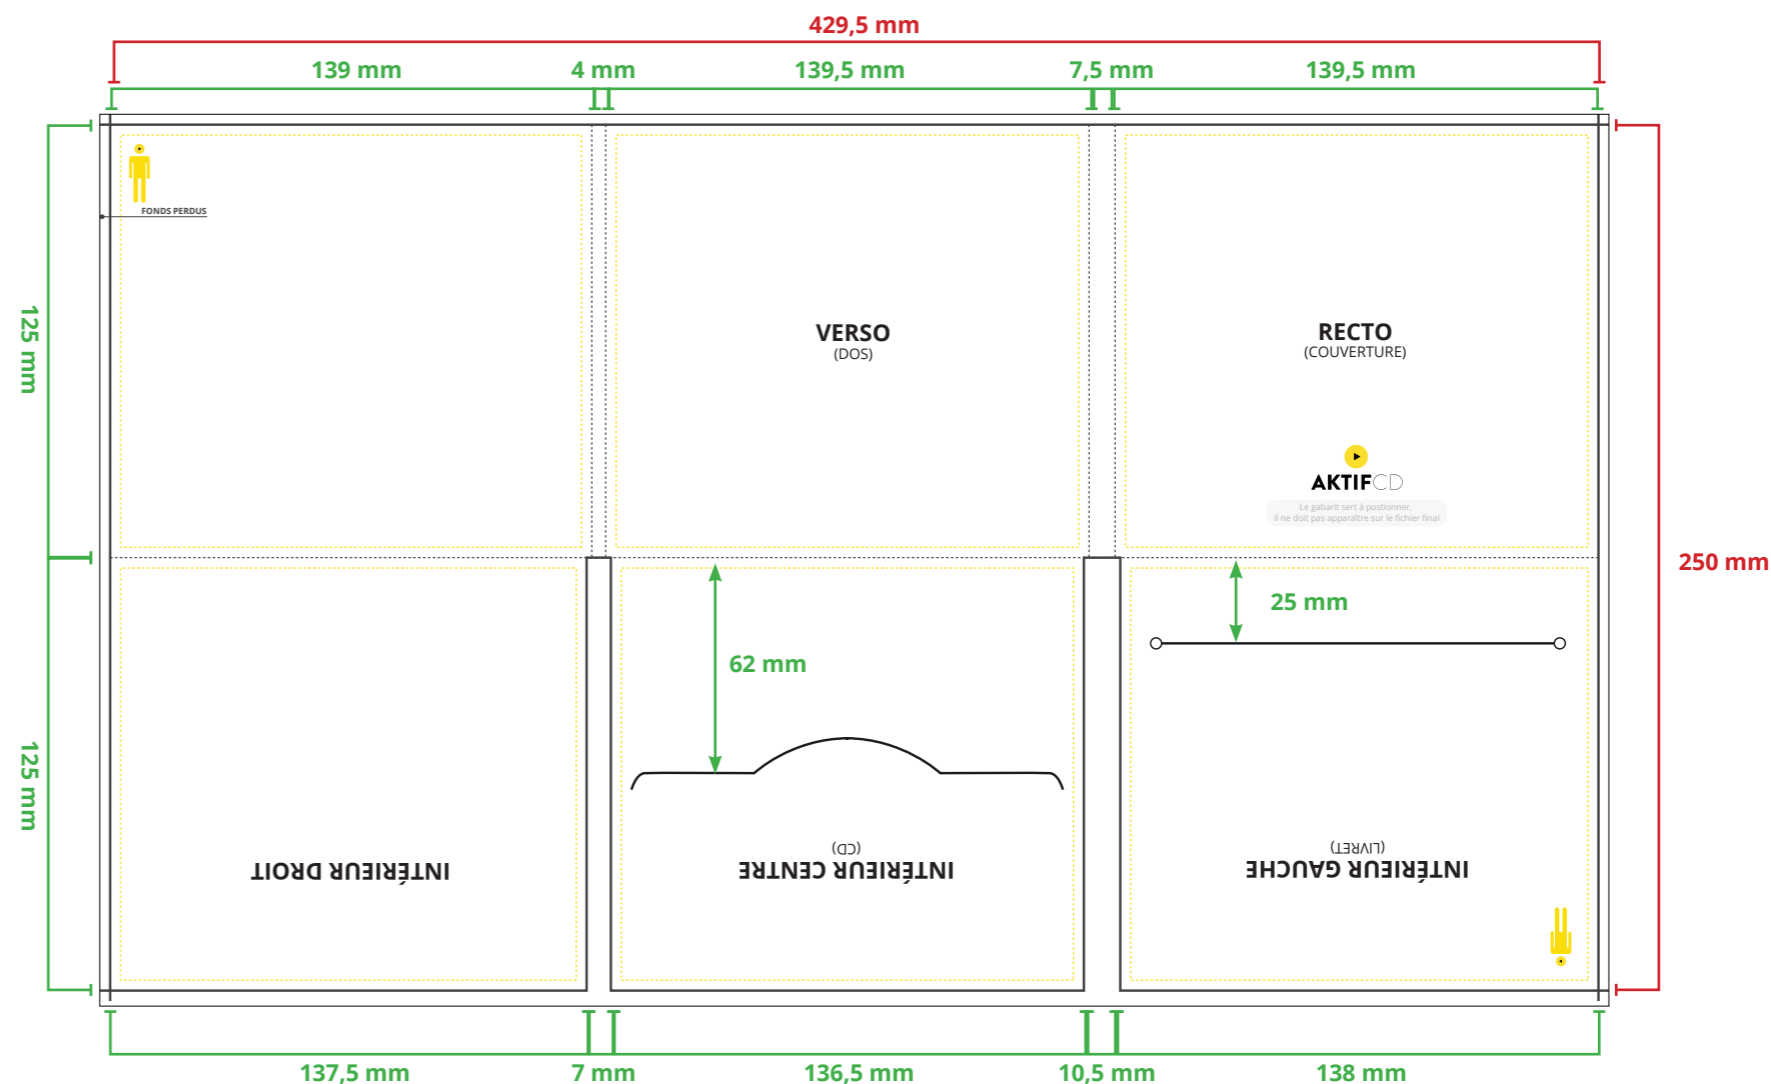

PHRASE DE DROIT

Les fonds perdus nous permettent de couper dans de la matière imprimée et d'obtenir une découpe impeccable de votre document.

Il faut rajouter au **minimum 3 mm** de fond perdu de chaque côté de votre document. Vos textes, images et tout autre élément graphique doivent être au moins à 3 mm du bord afin d'éviter que ceux-ci ne se retrouvent coupés.

Le gabarit PDF indique les cotations, les éléments graphiques ne doivent être en aucun cas disposés sur le PDF. Taille réelle non respectée.

DIGIFILE CD 3 VOLETS

1 CD au centre 1 livret à gauche

Format avec fond perdu	L 435,5 mm x H 256 mm
Format fini	L 429,5 mm x H 250 mm

- Traits de coupe
 - - - Zone limite de texte
 - - - Pliure
- Fonds Perdus 3 mm

Pour un livret de plus de 16 pages merci de demander le gabarit par mail à pao@aktifcd.com